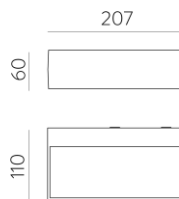

Draco

A2070000GRDT

LED 2x5W 3000K 715lm

IMÁGENES / IMAGES / IMAGES

TIPO	TYPE	TYPE
Aplicue	Wall Lamp	Applique
ACABADO	FINISH	FINITION
Antracita Texturado	Textured Anthracite	Anthracite Texturé
MATERIAL	MATERIAL	MATIÈRE
Aluminio/Polycarbonato aluminium/Polycarbonat aluminium/Polycarbonat		
DETALLES	DETAILS	DÉTAILS
ON-DEMAND **	ON-DEMAND **	ON-DEMAND **

DETALLES / DETAILS / DÉTAILS

MEDIDAS / MEASURES

	Length (mm)	Width (mm)	Height (mm)		Gross (Kg)	Net (Kg)
Box 1	230	140	70	Weight 1	0,96	0,90
Box 2	0	0	0	Weight 2	0,00	0,00