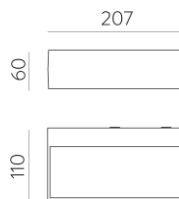

Draco

A2070000GRDP

LED 2x5W 3000K 715lm

IMÁGENES / IMAGES / IMAGES

TIPO	TYPE	TYPE
Aplicue	Wall Lamp	Applique
ACABADO	FINISH	FINITION
Antracita Texturado	Textured Anthracite	Anthracite Texturé
MATERIAL	MATERIAL	MATIÈRE
Aluminio/Polycarbonato aluminium/Polycarbonat aluminium/Polycarbonat		
DETALLES	DETAILS	DÉTAILS
ON-DEMAND **	ON-DEMAND **	ON-DEMAND **

DETALLES / DETAILS / DÉTAILS

MEDIDAS / MEASURES

	Length (mm)	Width (mm)	Height (mm)	KG	Gross (Kg)	Net (Kg)
Box 1	230	140	70	Weight 1	0,96	0,90
Box 2	0	0	0	Weight 2	0,00	0,00