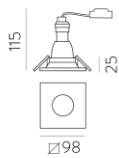

### IMÁGENES / IMAGES / IMAGES

Ø70

TIPO	TYPE	TYPE
Empotrable	Recessed	Encastré
ACABADO	FINISH	FINITION
Negro texturado	Textured Black	Noire Texturé
MATERIAL	MATERIAL	MATIÈRE
Aluminio	Aluminium	Aluminium
DETALLES	DETAILS	DÉTAILS

### MEDIDAS / MEASURES

	Length (mm)	Width (mm)	Height (mm)		Gross (Kg)	Net (Kg)
Box 1	115	110	45	Weight 1	0,20	0,17
Box 2	0	0	0	Weight 2	0,00	0,00