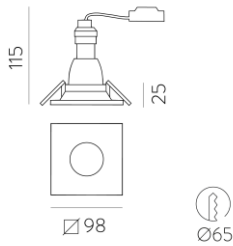

Doro

E37890B

LED GU10 1x8W

IMÁGENES / IMAGES / IMAGES

TIPO	TYPE	TYPE
Empotrable	Recessed	Encastré
ACABADO	FINISH	FINITION
Blanco Texturado	Textured White	Blanc Texturé
MATERIAL	MATERIAL	MATIÈRE
Aluminio	Aluminium	Aluminium
DETALLES	DETAILS	DÉTAILS

MEDIDAS / MEASURES

	Length (mm)	Width (mm)	Height (mm)		Gross (Kg)	Net (Kg)
Box 1	115	110	45	Weight 1	0,20	0,18
Box 2	0	0	0	Weight 2	0,00	0,00