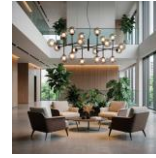

Doris

K0014040FU

IMÁGENES / IMAGES / IMAGES

TIPO	TYPE	TYPE
TUBO	LIGHT TUBE	TUBE
ACABADO	FINISH	FINITION
Fumé	Fumé	Fumé
MATERIAL	MATERIAL	MATIÈRE
Cristal	Glass	Verre
DETALLES	DETAILS	DÉTAILS

Doris

K0014040FU