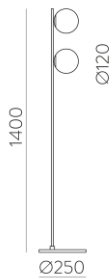

Doris

H3820180N

LED G9 2x7W

IMÁGENES / IMAGES / IMAGES

TIPO	TYPE	TYPE
Lámpara de pie	Floor lamp	Lampadaire
ACABADO	FINISH	FINITION
Opal/Negro Texturado	Opal/Textured Black	Opal/Noir Texturé
MATERIAL	MATERIAL	MATIÈRE
Hierro/Vidrio	Iron/Glass	Fer/verre
DETALLES	DETAILS	DÉTAILS

MEDIDAS / MEASURES

	Length (mm)	Width (mm)	Height (mm)		Gross (Kg)	Net (Kg)
Box 1	1480	300	300	Weight 1	5,00	3,91
Box 2	0	0	0	Weight 2	0,00	0,00