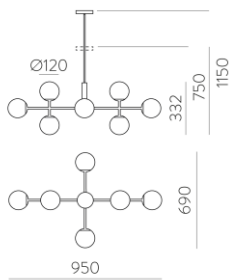

Doris

C382082N

LED G9 8x7W

IMÁGENES / IMAGES / IMAGES

TIPO	TYPE	TYPE
Colgante	Pendant lamp	Suspension
ACABADO	FINISH	FINITION
Opal/Negro Texturado	Opal/Textured Black	Opal/Noir Texturé
MATERIAL	MATERIAL	MATIÈRE
Hierro/Vidrio	Iron/Glass	Fer/verre
DETALLES	DETAILS	DÉTAILS

MEDIDAS / MEASURES

	Length (mm)	Width (mm)	Height (mm)	 KG	Gross (Kg)	Net (Kg)
Box 1	815	580	270	Weight 1	3,95	3,00
Box 2	0	0	0	Weight 2	0,00	0,00