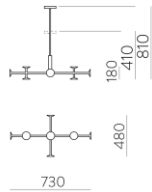

Doris

C3820580NSP

IMÁGENES / IMAGES / IMAGES

TIPO	TYPE	TYPE
Colgante	Pendant lamp	Suspension
ACABADO	FINISH	FINITION
Negro Texturado	Textured Black	Noir Texturé
MATERIAL	MATERIAL	MATIÈRE
Hierro/Vidrio	Iron/Glass	Fer/verre
DETALLES	DETAILS	DÉTAILS

MEDIDAS / MEASURES

	Length (mm)	Width (mm)	Height (mm)		Gross (Kg)	Net (Kg)
Box 1	820	580	285	Weight 1	4,32	3,35
Box 2	0	0	0	Weight 2	0,00	0,00