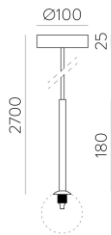

Doris

C3820480OVSP

IMÁGENES / IMAGES / IMAGES

TIPO	TYPE	TYPE
Colgante	Pendant lamp	Suspension
ACABADO	FINISH	FINITION
Oro Viejo	Antique Gold	Or antique
MATERIAL	MATERIAL	MATIÈRE
Cristal/Metal	Glass/Metal	Verre/Métal
DETALLES	DETAILS	DÉTAILS

MEDIDAS / MEASURES

	Length (mm)	Width (mm)	Height (mm)		Gross (Kg)	Net (Kg)
Box 1	215	120	95	Weight 1	0,56	0,50
Box 2	0	0	0	Weight 2	0,00	0,00