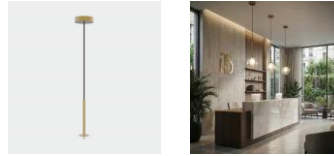

Doris

C3820480OVSP

IMÁGENES / IMAGES / IMAGES

TIPO	TYPE	TYPE
Colgante	Pendant lamp	Suspension
ACABADO	FINISH	FINITION
Oro Viejo	Antique Gold	Or antique
MATERIAL	MATERIAL	MATIÈRE
Cristal/Metal	Glass/Metal	Verre/Métal
DETALLES	DETAILS	DÉTAILS