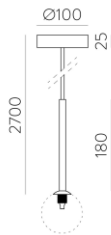

Doris

C3820480NSP

IMÁGENES / IMAGES / IMAGES

TIPO	TYPE	TYPE
Colgante	Pendant lamp	Suspension
ACABADO	FINISH	FINITION
Negro Texturado	Textured Black	Noir Texturé
MATERIAL	MATERIAL	MATIÈRE
Cristal/Metal	Glass/Metal	Verre/Métal
DETALLES	DETAILS	DÉTAILS

MEDIDAS / MEASURES

	Length (mm)	Width (mm)	Height (mm)	KG	Gross (Kg)	Net (Kg)
 Box 1	215	120	95	Weight 1	0,56	0,50
Box 2	0	0	0	Weight 2	0,00	0,00