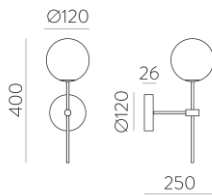

# Doris

**A38201N**

LED G9 1x7W

## IMÁGENES / IMAGES / IMAGES

TIPO	TYPE	TYPE
Aplicue	Wall Lamp	Applique
ACABADO	FINISH	FINITION
Opal/Negro Texturado	Opal/Textured Black	Opal/Noir Texturé
MATERIAL	MATERIAL	MATIÈRE
Hierro/Vidrio	Iron/Glass	Fer/verre
DETALLES	DETAILS	DÉTAILS

## MEDIDAS / MEASURES

	Length (mm)	Width (mm)	Height (mm)		Gross (Kg)	Net (Kg)
Box 1	365	250	160	Weight 1	2,10	1,88
Box 2	0	0	0	Weight 2	0,00	0,00