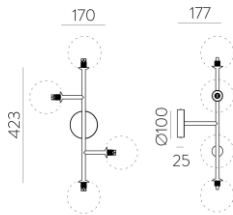

Doris

A3820180OVSP

IMÁGENES / IMAGES / IMAGES

TIPO	TYPE	TYPE
Aplicue	Wall Lamp	Applique
ACABADO	FINISH	FINITION
Oro Viejo	Antique Gold	Or antique
MATERIAL	MATERIAL	MATIÈRE
Hierro/Vidrio	Iron/Glass	Fer/verre
DETALLES	DETAILS	DÉTAILS

MEDIDAS / MEASURES

	Length (mm)	Width (mm)	Height (mm)		Gross (Kg)	Net (Kg)
Box 1	565	330	210	Weight 1	1,78	1,37
Box 2	0	0	0	Weight 2	0,00	0,00