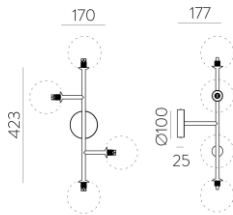

Doris

A3820180NSP

IMÁGENES / IMAGES / IMAGES

TIPO	TYPE	TYPE
Aplicue	Wall Lamp	Applique
ACABADO	FINISH	FINITION
Negro Texturado	Textured Black	Noir Texturé
MATERIAL	MATERIAL	MATIÈRE
Hierro/Vidrio	Iron/Glass	Fer/verre
DETALLES	DETAILS	DÉTAILS

MEDIDAS / MEASURES

	Length (mm)	Width (mm)	Height (mm)		Gross (Kg)	Net (Kg)
Box 1	565	330	210	Weight 1	1,78	1,37
Box 2	0	0	0	Weight 2	0,00	0,00