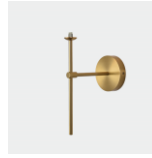

Doris

A3820080OVSP

IMÁGENES / IMAGES / IMAGES

TIPO	TYPE	TYPE
Aplicue	Wall Lamp	Applique
ACABADO	FINISH	FINITION
Oro Viejo	Antique Gold	Or antique
MATERIAL	MATERIAL	MATIÈRE
Hierro/Vidrio	Iron/Glass	Fer/verre
DETALLES	DETAILS	DÉTAILS