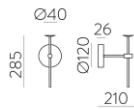

Doris

A3820080OVSP

IMÁGENES / IMAGES / IMAGES

TIPO	TYPE	TYPE
Aplicue	Wall Lamp	Applique
ACABADO	FINISH	FINITION
Oro Viejo	Antique Gold	Or antique
MATERIAL	MATERIAL	MATIÈRE
Hierro/Vidrio	Iron/Glass	Fer/verre
DETALLES	DETAILS	DÉTAILS

MEDIDAS / MEASURES

	Length (mm)	Width (mm)	Height (mm)		Gross (Kg)	Net (Kg)
Box 1	365	255	170	Weight 1	0,98	0,76
Box 2	0	0	0	Weight 2	0,00	0,00