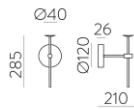

Doris

A3820080NSP

IMÁGENES / IMAGES / IMAGES

TIPO	TYPE	TYPE
Aplicue	Wall Lamp	Applique
ACABADO	FINISH	FINITION
Negro Texturado	Textured Black	Noir Texturé
MATERIAL	MATERIAL	MATIÈRE
Hierro/Vidrio	Iron/Glass	Fer/verre
DETALLES	DETAILS	DÉTAILS

MEDIDAS / MEASURES

	Length (mm)	Width (mm)	Height (mm)		Gross (Kg)	Net (Kg)
Box 1	365	255	170	Weight 1	0,98	0,76
Box 2	0	0	0	Weight 2	0,00	0,00