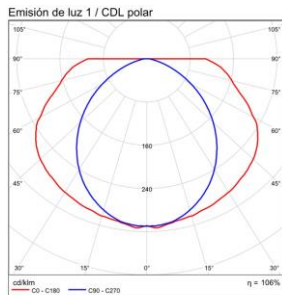

Emisión de luz 1 / Diagrama conico

Separación	Dímetro cónico	EIP (°)	EIC (K)	EIO (°)	Intensidad luminosa
0,5	1,15 4,44	80°	48,9°	78,9°	786
1,0	2,29 8,87	60°	48,9°	77,3°	199
1,5	3,44 13,31	45°	48,9°	77,3°	27
2,0	4,59 17,75	30°	48,9°	77,3°	85
2,5	5,73 22,19	15°	48,9°	77,3°	12
3,0	6,88 26,62	0°	48,9°	77,3°	4

Separación: — C90 - C180 (Semángulo de dispersión: 154,8°)  
 — C90 - C270 (Semángulo de dispersión: 97,8°)