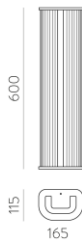

Diva

A3990170C

LED 1x18W 1250lm

IMÁGENES / IMAGES / IMAGES

| TIPO | TYPE | TYPE |
|------------------------|----------------------|---------------------|
| Aplicue | Wall Lamp | Applique |
| ACABADO | FINISH | FINITION |
| Cromo | Chrome | Chrome |
| MATERIAL | MATERIAL | MATIÈRE |
| Aluminio/Hierro/Vidrio | Aluminium/Iron/Glass | Aluminium/Fer/Verre |
| DETALLES | DETAILS | DÉTAILS |
| 00K-3000K Slide Swit | 2700K-3000K Slide S | 2700K-3000K Slide S |

DETALLES / DETAILS / DÉTAILS

MEDIDAS / MEASURES

| | Length (mm) | Width (mm) | Height (mm) | KG | Gross (Kg) | Net (Kg) |
|-------|-------------|------------|-------------|----------|------------|----------|
| Box 1 | 310 | 275 | 715 | Weight 1 | 6,79 | 6,23 |
| Box 2 | 0 | 0 | 0 | Weight 2 | 0,00 | 0,00 |