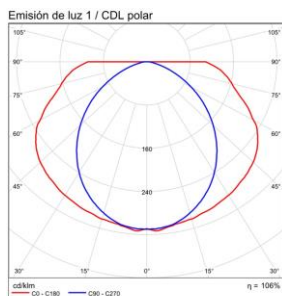

Diva

A3990170C

LED 1x18W 1250lm

IMÁGENES / IMAGES / IMAGES

| TIPO | TYPE | TYPE |
|------------------------|----------------------|---------------------|
| Aplicue | Wall Lamp | Applique |
| ACABADO | FINISH | FINITION |
| Cromo | Chrome | Chrome |
| MATERIAL | MATERIAL | MATIÈRE |
| Aluminio/Hierro/Vidrio | Aluminium/Iron/Glass | Aluminium/Fer/Verre |
| DETALLES | DETAILS | DÉTAILS |
| 00K-3000K Slide Swit | 2700K-3000K Slide S | 2700K-3000K Slide S |

DETALLES / DETAILS / DÉTAILS

MEDIDAS / MEASURES

| | Length (mm) | Width (mm) | Height (mm) | KG | Gross (Kg) | Net (Kg) |
|-------|-------------|------------|-------------|----------|------------|----------|
| Box 1 | 310 | 275 | 715 | Weight 1 | 6,79 | 6,23 |
| Box 2 | 0 | 0 | 0 | Weight 2 | 0,00 | 0,00 |