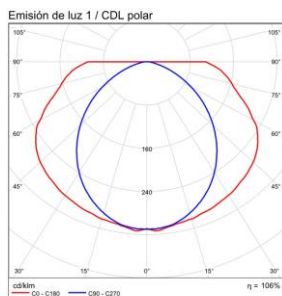

Emisión de luz 1 / Diagrama conico

Separación	Dímetro cónico	Intensidad luminosa
0,5	1,15 4,44	EIP(°) 786 E(CR) 48,9° E(CO) 77,3°
1,0	2,29 8,87	EIP(°) 192 E(CR) 48,9° E(CO) 77,3°
1,5	3,44 13,31	EIP(°) 85 E(CR) 48,9° E(CO) 77,3°
2,0	4,59 17,75	EIP(°) 48 E(CR) 48,9° E(CO) 77,3°
2,5	5,73 22,19	EIP(°) 31 E(CR) 48,9° E(CO) 77,3°
3,0	6,88 26,62	EIP(°) 21 E(CR) 48,9° E(CO) 77,3°

Separación: — C0 - C180 (Semángulo de dispersión: 154,8°)  
— C90 - C270 (Semángulo de dispersión: 97,8°)