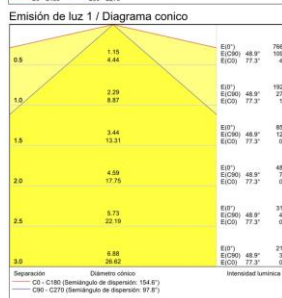

Diva

A3990170C

LED 1x18W 1250lm

IMÁGENES / IMAGES / IMAGES

| TIPO | TYPE | TYPE |
|------------------------|----------------------|---------------------|
| Aplicue | Wall Lamp | Applique |
| ACABADO | FINISH | FINITION |
| Cromo | Chrome | Chrome |
| MATERIAL | MATERIAL | MATIÈRE |
| Aluminio/Hierro/Vidrio | Aluminium/Iron/Glass | Aluminium/Fer/Verre |
| DETALLES | DETAILS | DÉTAILS |
| 00K-3000K Slide Swit | 2700K-3000K Slide S | 2700K-3000K Slide S |

DETALLES / DETAILS / DÉTAILS

MEDIDAS / MEASURES

| | Length (mm) | Width (mm) | Height (mm) | KG | Gross (Kg) | Net (Kg) |
|-------|-------------|------------|-------------|----------|------------|----------|
| Box 1 | 310 | 275 | 715 | Weight 1 | 6,79 | 6,23 |
| Box 2 | 0 | 0 | 0 | Weight 2 | 0,00 | 0,00 |