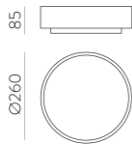

Dins

P0395181NM

IMÁGENES / IMAGES / IMAGES

TIPO	TYPE	TYPE
Plafón	Ceiling lamp	Plafonnier
ACABADO	FINISH	FINITION
Níquel Mate	Matt Nickel	Nickel Mat
MATERIAL	MATERIAL	MATIÈRE
Hierro/Vidrio	Iron/Glass	Fer/Verre
DETALLES	DETAILS	DÉTAILS
MULTI-PACK	MULTI-PACK	MULTI-PACK

DETALLES / DETAILS / DÉTAILS

MEDIDAS / MEASURES

	Length (mm)	Width (mm)	Height (mm)		Gross (Kg)	Net (Kg)
Box 1	0	0	0	Weight 1	0,00	0,00
Box 2	0	0	0	Weight 2	0,00	0,00