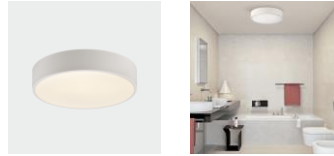

Dins

P0395181BH

IMÁGENES / IMAGES / IMAGES

TIPO	TYPE	TYPE
Plafón	Ceiling lamp	Plafonnier
ACABADO	FINISH	FINITION
Blanco RAL 9016	White RAL 9016	Blanc RAL 9016
MATERIAL	MATERIAL	MATIÈRE
Cristal Doble Capa	Double Layer Glass	Verre Double Couche
DETALLES	DETAILS	DÉTAILS
MULTI-PACK	MULTI-PACK	MULTI-PACK