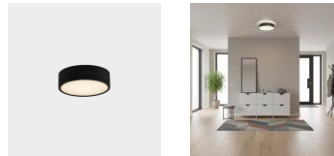

# Dins

**P0395072NLDT**

LED 1x10W 1100lm

## IMÁGENES / IMAGES / IMAGES

TIPO	TYPE	TYPE
Plafón	Ceiling lamp	Plafonnier
ACABADO	FINISH	FINITION
Negro Mate Liso	Matte Black	Noir Mat
MATERIAL	MATERIAL	MATIÈRE
Cristal Doble Capa	Double Layer Glass	Verre Double Couche
DETALLES	DETAILS	DÉTAILS
3000K-4000K Slide	3000K-4000K Slide	3000K-4000K Slide
ON-DEMAND **	ON-DEMAND **	ON-DEMAND **
MULTI-PACK	MULTI-PACK	MULTI-PACK