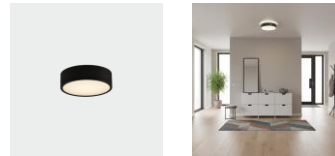

Dins

P0395072NL

LED 1x10W 1100lm

IMÁGENES / IMAGES / IMAGES

TIPO	TYPE	TYPE
Plafón	Ceiling lamp	Plafonnier
ACABADO	FINISH	FINITION
Negro Mate Liso	Matte Black	Noir Mat
MATERIAL	MATERIAL	MATIÈRE
Cristal Doble Capa	Double Layer Glass	Verre Double Couche
DETALLES	DETAILS	DÉTAILS
↵-3000K-4000K Slide	↵-3000K-4000K Slide	↵-3000K-4000K Slide
MULTI-PACK	MULTI-PACK	MULTI-PACK