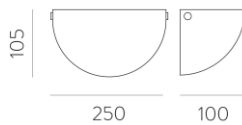

Dina

A30711OP

LED E27 1x15W

IMÁGENES / IMAGES / IMAGES

TIPO	TYPE	TYPE
Aplicue	Wall Lamp	Applique
ACABADO	FINISH	FINITION
Opal	Opal	Opal
MATERIAL	MATERIAL	MATIÈRE
Cristal Doble Capa	Double Layer Glass	Verre Double Couche
DETALLES	DETAILS	DÉTAILS

MEDIDAS / MEASURES

	Length (mm)	Width (mm)	Height (mm)		Gross (Kg)	Net (Kg)
Box 1	315	195	165	Weight 1	0,90	0,73
Box 2	0	0	0	Weight 2	0,00	0,00