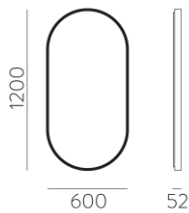

IMÁGENES / IMAGES / IMAGES

TIPO	TYPE	TYPE
Espejo	Mirror	Miroir
ACABADO	FINISH	FINITION
Negro Texturado	Textured Black	Noir Texturé
MATERIAL	MATERIAL	MATIÈRE
Metal/Cristal	Metal/Glass	Métal/Verre
DETALLES	DETAILS	DÉTAILS

DETALLES / DETAILS / DÉTAILS

MEDIDAS / MEASURES

	Length (mm)	Width (mm)	Height (mm)		Gross (Kg)	Net (Kg)
Box 1	80	710	1310	Weight 1	8,00	6,78
Box 2	0	0	0	Weight 2	0,00	0,00