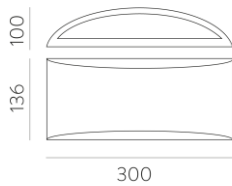

Dane

A33871B

IMÁGENES / IMAGES / IMAGES

TIPO	TYPE	TYPE
Aplicue	Wall Lamp	Applique
ACABADO	FINISH	FINITION
Blanco	White	Blanc
MATERIAL	MATERIAL	MATIÈRE
Escayola	Plaster	Plâtre
DETALLES	DETAILS	DÉTAILS

MEDIDAS / MEASURES

	Length (mm)	Width (mm)	Height (mm)		Gross (Kg)	Net (Kg)
Box 1	350	200	165	Weight 1	1,67	1,49
Box 2	0	0	0	Weight 2	0,00	0,00