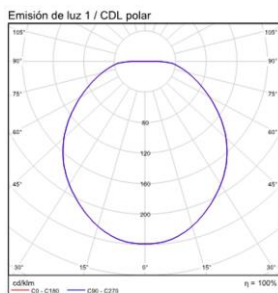

## MEDIDAS / MEASURES

	Length (mm)	Width (mm)	Height (mm)	KG	Gross (Kg)	Net (Kg)
	0	0	0	Weight 1	0,55	0,55
	0	0	0	Weight 2	0,00	0,00