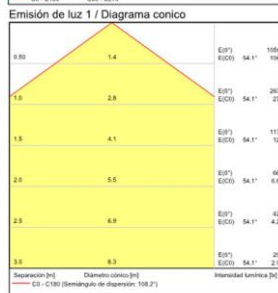

## MEDIDAS / MEASURES

	Length (mm)	Width (mm)	Height (mm)	KG	Gross (Kg)	Net (Kg)
	0	0	0	Weight 1	0,55	0,55
	0	0	0	Weight 2	0,00	0,00