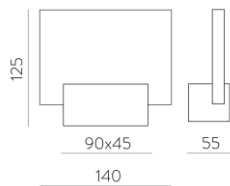

IMÁGENES / IMAGES / IMAGES

TIPO	TYPE	TYPE
Aplicue	Wall Lamp	Applique
ACABADO	FINISH	FINITION
Niquel Mate	Nickel Matt	Nickel Mate
MATERIAL	MATERIAL	MATIÈRE
Metacrilato	Methacrylate	Méthacrylate
DETALLES	DETAILS	DÉTAILS
ON-DEMAND **	ON-DEMAND **	ON-DEMAND **