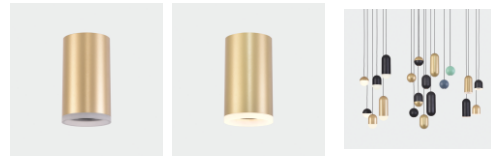

### IMÁGENES / IMAGES / IMAGES

TIPO	TYPE	TYPE
Pantalla	Shade	Abat-jour
ACABADO	FINISH	FINITION
Oro Técnico/Opal	Tech Gold/Opal	Or Technique/Opal
MATERIAL	MATERIAL	MATIÈRE
Acrílico/Aluminio	Acrylic/Aluminium	Acrylique/Aluminium
DETALLES	DETAILS	DÉTAILS
Sin iluminación	Without lighting	Sans éclairage
Sin instalación	Without installation	Sans installation