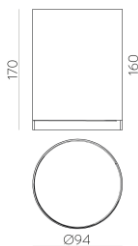

Custo

K4001240N

IMÁGENES / IMAGES / IMAGES

TIPO	TYPE	TYPE
Pantalla	Shade	Abat-jour
ACABADO	FINISH	FINITION
Negro Texturado/Opal	Textured Black/Opal	Noir Texturé/Opal
MATERIAL	MATERIAL	MATIÈRE
Acrílico/Aluminio	Acrylic/Aluminium	Acrylique/Aluminium
DETALLES	DETAILS	DÉTAILS
Sin iluminación	Without lighting	Sans éclairage
Sin instalación	Without installation	Sans installation