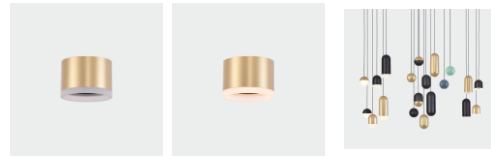

Custo

K40011400

IMÁGENES / IMAGES / IMAGES

TIPO	TYPE	TYPE
Pantalla	Shade	Abat-jour
ACABADO	FINISH	FINITION
Oro Técnico/Opal	Tech Gold/Opal	Or Technique/Opal
MATERIAL	MATERIAL	MATIÈRE
Acrílico/Aluminio	Acrylic/Aluminium	Acrylique/Aluminium
DETALLES	DETAILS	DÉTAILS
Sin iluminación	Without lighting	Sans éclairage
Sin instalación	Without installation	Sans installation