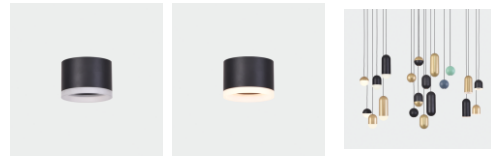

Custo

K4001140N

IMÁGENES / IMAGES / IMAGES

TIPO	TYPE	TYPE
Pantalla	Shade	Abat-jour
ACABADO	FINISH	FINITION
Negro Texturado/Opal	Textured Black/Opal	Noir Texturé/Opal
MATERIAL	MATERIAL	MATIÈRE
Acrílico/Aluminio	Acrylic/Aluminium	Acrylique/Aluminium
DETALLES	DETAILS	DÉTAILS
Sin iluminación	Without lighting	Sans éclairage
Sin instalación	Without installation	Sans installation