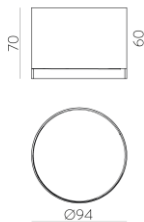

Custo

K4001140N

IMÁGENES / IMAGES / IMAGES

TIPO	TYPE	TYPE
Pantalla	Shade	Abat-jour
ACABADO	FINISH	FINITION
Negro Texturado/Opal	Textured Black/Opal	Noir Texturé/Opal
MATERIAL	MATERIAL	MATIÈRE
Acrílico/Aluminio	Acrylic/Aluminium	Acrylique/Aluminium
DETALLES	DETAILS	DÉTAILS
Sin iluminación	Without lighting	Sans éclairage
Sin instalación	Without installation	Sans installation