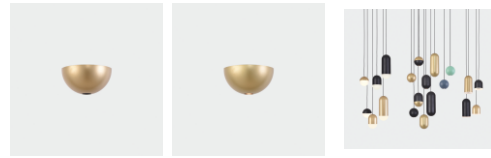

### IMÁGENES / IMAGES / IMAGES

TIPO	TYPE	TYPE
Pantalla	Shade	Abat-jour
ACABADO	FINISH	FINITION
Oro Técnico/Opal	Tech Gold/Opal	Or Technique/Opal
MATERIAL	MATERIAL	MATIÈRE
Aluminio	Aluminium	Aluminium
DETALLES	DETAILS	DÉTAILS
Sin iluminación	Without lighting	Sans éclairage
Sin instalación	Without installation	Sans installation