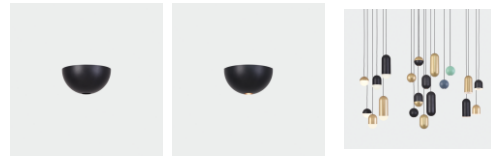

Custo

K4001040N

IMÁGENES / IMAGES / IMAGES

TIPO	TYPE	TYPE
Pantalla	Shade	Abat-jour
ACABADO	FINISH	FINITION
Negro Texturado/Opal	Textured Black/Opal	Noir Texturé/Opal
MATERIAL	MATERIAL	MATIÈRE
Aluminio	Aluminium	Aluminium
DETALLES	DETAILS	DÉTAILS
Sin iluminación	Without lighting	Sans éclairage
Sin instalación	Without installation	Sans installation