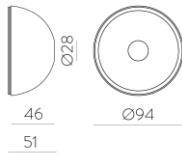

Custo

K4001040N

IMÁGENES / IMAGES / IMAGES

TIPO	TYPE	TYPE
Pantalla	Shade	Abat-jour
ACABADO	FINISH	FINITION
Negro Texturado/Opal	Textured Black/Opal	Noir Texturé/Opal
MATERIAL	MATERIAL	MATIÈRE
Aluminio	Aluminium	Aluminium
DETALLES	DETAILS	DÉTAILS
Sin iluminación	Without lighting	Sans éclairage
Sin instalación	Without installation	Sans installation