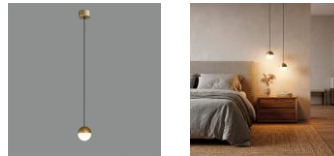

Custo

C3818172ODT

LED 1x5W 370lm

IMÁGENES / IMAGES / IMAGES

TIPO	TYPE	TYPE
Colgante	Pendant lamp	Suspension
ACABADO	FINISH	FINITION
Oro Tecnico/Opal	Tech. Gold/Opal	Or Technique/Opal
MATERIAL	MATERIAL	MATIÈRE
Acrílico/Aluminio	Acrylic/Aluminium	Acrylique/Aluminium
DETALLES	DETAILS	DÉTAILS
00K-3000K Slide Swit	2700K-3000K Slide S	2700K-3000K Slide S
ON-DEMAND **	ON-DEMAND **	ON-DEMAND **