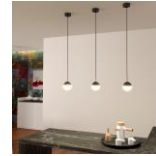

## IMÁGENES / IMAGES / IMAGES

TIPO	TYPE	TYPE
Colgante	Pendant lamp	Suspension
ACABADO	FINISH	FINITION
Negro Texturado/Opal	Textured Black/Opal	Noir Texturé/Opal
MATERIAL	MATERIAL	MATIÈRE
Acrílico/Aluminio	Acrylic/Aluminium	Acrylique/Aluminium
DETALLES	DETAILS	DÉTAILS
00K-3000K Slide Swit	2700K-3000K Slide S	2700K-3000K Slide S
ON-DEMAND **	ON-DEMAND **	ON-DEMAND **