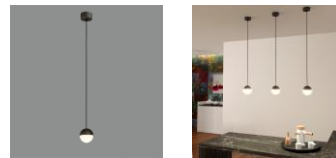

Custo

C3818171N

LED 1x5W 370lm

IMÁGENES / IMAGES / IMAGES

TIPO	TYPE	TYPE
Colgante	Pendant lamp	Suspension
ACABADO	FINISH	FINITION
Negro Texturado/Opal	Textured Black/Opal	Noir Texturé/Opal
MATERIAL	MATERIAL	MATIÈRE
Aluminio/Hierro/PMMA	Aluminium/Iron/PMMA	Aluminium/Fer/PMMA
DETALLES	DETAILS	DÉTAILS
1 2700K-3000K Slide S	1 2700K-3000K Slide S	1 2700K-3000K Slide S