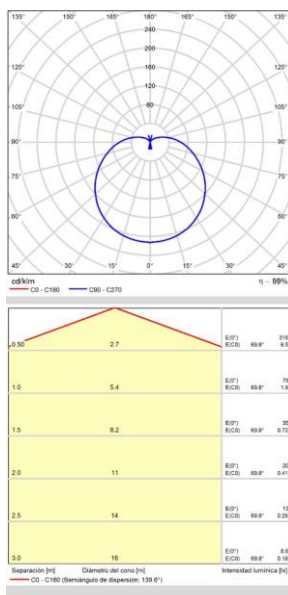

Custo

C3818171N

LED 1x5W 370lm

IMÁGENES / IMAGES / IMAGES

TIPO	TYPE	TYPE
Colgante	Pendant lamp	Suspension
ACABADO	FINISH	FINITION
Negro Texturado/Opal	Textured Black/Opal	Noir Texturé/Opal
MATERIAL	MATERIAL	MATIÈRE
Aluminio/Hierro/PMMA	Aluminium/Iron/PMMA	Aluminium/Fer/PMMA
DETALLES	DETAILS	DÉTAILS
1 2700K-3000K Slide S	1 2700K-3000K Slide S	1 2700K-3000K Slide S

DETALLES / DETAILS / DÉTAILS

MEDIDAS / MEASURES

	Length (mm)	Width (mm)	Height (mm)	KG	Gross (Kg)	Net (Kg)
	200	165	175	Weight 1	1,20	1,09
	0	0	0	Weight 2	0,00	0,00