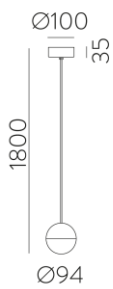

Custo

C3818171N

LED 1x5W 370lm

IMÁGENES / IMAGES / IMAGES

TIPO	TYPE	TYPE
Colgante	Pendant lamp	Suspension
ACABADO	FINISH	FINITION
Negro Texturado/Opal	Textured Black/Opal	Noir Texturé/Opal
MATERIAL	MATERIAL	MATIÈRE
Aluminio/Hierro/PMMA	Aluminium/Iron/PMMA	Aluminium/Fer/PMMA
DETALLES	DETAILS	DÉTAILS
1 2700K-3000K Slide S	1 2700K-3000K Slide S	1 2700K-3000K Slide S

DETALLES / DETAILS / DÉTAILS

MEDIDAS / MEASURES

	Length (mm)	Width (mm)	Height (mm)	KG	Gross (Kg)	Net (Kg)
	200	165	175	Weight 1	1,20	1,09
	0	0	0	Weight 2	0,00	0,00