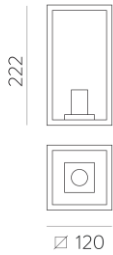

Cube

A20391GR

LED E27 1x15W

IMÁGENES / IMAGES / IMAGES

TIPO	TYPE	TYPE
Aplicue	Wall Lamp	Applique
ACABADO	FINISH	FINITION
Antracita Texturado	Textured Anthracite	Anthracite Texturé
MATERIAL	MATERIAL	MATIÈRE
idrio/Aluminio/Poliamid ass/Aluminium/Polyami rre/Aluminium/Polyami		
DETALLES	DETAILS	DÉTAILS

MEDIDAS / MEASURES

	Length (mm)	Width (mm)	Height (mm)	 KG	Gross (Kg)	Net (Kg)
Box 1	130	125	240	Weight 1	1,03	0,94
Box 2	0	0	0	Weight 2	0,00	0,00