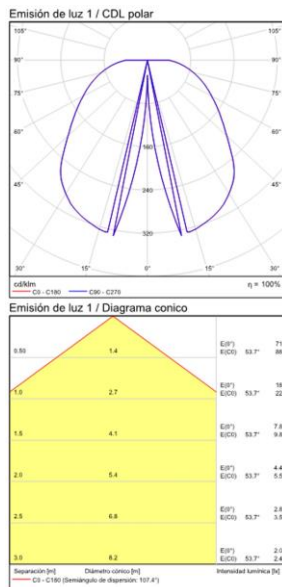

### MEDIDAS / MEASURES

|  | Length (mm) | Width (mm) | Height (mm) | KG       | Gross (Kg) | Net (Kg) |
|--|-------------|------------|-------------|----------|------------|----------|
|  | 150         | 150        | 370         | Weight 1 | 0,66       | 0,51     |
|  | 0           | 0          | 0           | Weight 2 | 0,00       | 0,00     |