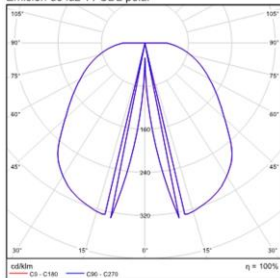

Corvus

S394500N

LED 1x4.2W 3000K 530lm

IMÁGENES / IMAGES / IMAGES

TIPO	TYPE	TYPE
Sobremesa	Table lamp	Lampe de table
ACABADO	FINISH	FINITION
Negro Texturado	Textured Black	Noir Texturé
MATERIAL	MATERIAL	MATIÈRE
Aluminio/Hierro/PMMA	Aluminium/Iron/PMMA	Aluminium/Fer/PMMA
DETALLES	DETAILS	DÉTAILS
Interruptor de cable	Cable swith	Interrupteur de câble

DETALLES / DETAILS / DÉTAILS

Emisión de luz 1 / CDL polar

Emisión de luz 1 / Diagrama conico

MEDIDAS / MEASURES

	Length (mm)	Width (mm)	Height (mm)	KG	Gross (Kg)	Net (Kg)
Box 1	150	150	370	Weight 1	0,66	0,51
Box 2	0	0	0	Weight 2	0,00	0,00