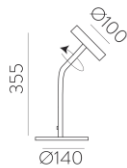

Corvus

S394500N

LED 1x4.2W 3000K 530lm

IMÁGENES / IMAGES / IMAGES

TIPO	TYPE	TYPE
Sobremesa	Table lamp	Lampe de table
ACABADO	FINISH	FINITION
Negro Texturado	Textured Black	Noir Texturé
MATERIAL	MATERIAL	MATIÈRE
Aluminio/Hierro/PMMA	Aluminium/Iron/PMMA	Aluminium/Fer/PMMA
DETALLES	DETAILS	DÉTAILS
Interruptor de cable	Cable swith	Interrupteur de câble

DETALLES / DETAILS / DÉTAILS

Emisión de luz 1 / CDL polar

Emisión de luz 1 / Diagrama conico

MEDIDAS / MEASURES

	Length (mm)	Width (mm)	Height (mm)	KG	Gross (Kg)	Net (Kg)
Box 1	150	150	370	Weight 1	0,66	0,51
Box 2	0	0	0	Weight 2	0,00	0,00