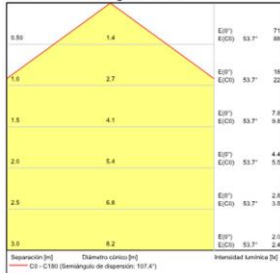

Corvus

S394500N

LED 1x4.2W 3000K 530lm

IMÁGENES / IMAGES / IMAGES

TIPO	TYPE	TYPE
Sobremesa	Table lamp	Lampe de table
ACABADO	FINISH	FINITION
Negro Texturado	Textured Black	Noir Texturé
MATERIAL	MATERIAL	MATIÈRE
Aluminio/Hierro/PMMA	Aluminium/Iron/PMMA	Aluminium/Fer/PMMA
DETALLES	DETAILS	DÉTAILS
Interruptor de cable	Cable swith	Interrupteur de câble

DETALLES / DETAILS / DÉTAILS

Emisión de luz 1 / CDL polar

Emisión de luz 1 / Diagrama conico

MEDIDAS / MEASURES

	Length (mm)	Width (mm)	Height (mm)	KG	Gross (Kg)	Net (Kg)
Box 1	150	150	370	Weight 1	0,66	0,51
Box 2	0	0	0	Weight 2	0,00	0,00