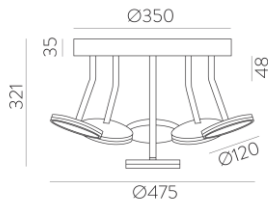

IMÁGENES / IMAGES / IMAGES

TIPO	TYPE	TYPE
Plafón	Ceiling lamp	Plafonnier
ACABADO	FINISH	FINITION
Negro Texturado	Textured Black	Noir Texturé
MATERIAL	MATERIAL	MATIÈRE
Aluminio/Hierro/PMMA	Aluminium/Iron/PMMA	Aluminium/Fer/PMMA
DETALLES	DETAILS	DÉTAILS
ON-DEMAND **	ON-DEMAND **	ON-DEMAND **

DETALLES / DETAILS / DÉTAILS

MEDIDAS / MEASURES

	Length (mm)	Width (mm)	Height (mm)		Gross (Kg)	Net (Kg)
Box 1	530	520	380	Weight 1	4,64	3,89
Box 2	0	0	0	Weight 2	0,00	0,00