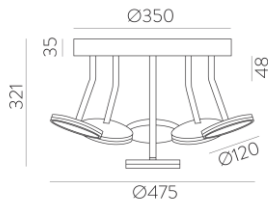

IMÁGENES / IMAGES / IMAGES

TIPO	TYPE	TYPE
Plafón	Ceiling lamp	Plafonnier
ACABADO	FINISH	FINITION
Negro Texturado	Textured Black	Noir Texturé
MATERIAL	MATERIAL	MATIÈRE
Aluminio/Hierro/PMMA	Aluminium/Iron/PMMA	Aluminium/Fer/PMMA
DETALLES	DETAILS	DÉTAILS

MEDIDAS / MEASURES

	Length (mm)	Width (mm)	Height (mm)		Gross (Kg)	Net (Kg)
Box 1	540	520	370	Weight 1	4,68	3,93
Box 2	0	0	0	Weight 2	0,00	0,00