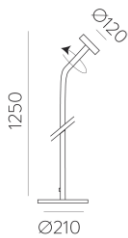

Corvus

H394500N

LED 1x7.5W 3000K 675lm

IMÁGENES / IMAGES / IMAGES

TIPO	TYPE	TYPE
Lámpara de pie	Floor lamp	Lampadaire
ACABADO	FINISH	FINITION
Negro Texturado	Textured Black	Noir Texturé
MATERIAL	MATERIAL	MATIÈRE
Aluminio/Hierro/PMMA	Aluminium/Iron/PMMA	Aluminium/Fer/PMMA
DETALLES	DETAILS	DÉTAILS
Interruptor de cable	Cable swith	Interrupteur de câble

DETALLES / DETAILS / DÉTAILS

MEDIDAS / MEASURES

	Length (mm)	Width (mm)	Height (mm)	KG	Gross (Kg)	Net (Kg)
	1320	280	190	Weight 1	5,00	4,25
	0	0	0	Weight 2	0,00	0,00