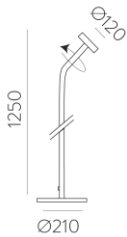

## IMÁGENES / IMAGES / IMAGES

TIPO	TYPE	TYPE
Lámpara de pie	Floor lamp	Lampadaire
ACABADO	FINISH	FINITION
Negro Texturado	Textured Black	Noir Texturé
MATERIAL	MATERIAL	MATIÈRE
Aluminio/Hierro/PMMA	Aluminium/Iron/PMMA	Aluminium/Fer/PMMA
DETALLES	DETAILS	DÉTAILS
Interruptor de cable	Cable switch	Interrupteur de câble

## MEDIDAS / MEASURES

	Length (mm)	Width (mm)	Height (mm)	KG	Gross (Kg)	Net (Kg)
	1320	280	190	Weight 1	5,00	4,25
	0	0	0	Weight 2	0,00	0,00