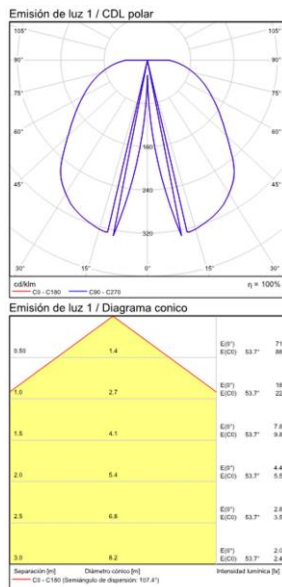

## MEDIDAS / MEASURES

	Length (mm)	Width (mm)	Height (mm)	KG	Gross (Kg)	Net (Kg)
	1320	280	190	Weight 1	5,00	4,25
	0	0	0	Weight 2	0,00	0,00