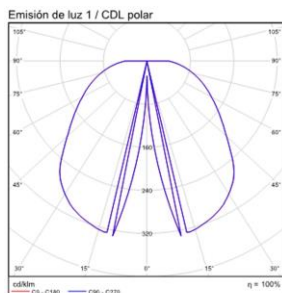

Corvus

H394500N

LED 1x7.5W 3000K 675lm

IMÁGENES / IMAGES / IMAGES

TIPO	TYPE	TYPE
Lámpara de pie	Floor lamp	Lampadaire
ACABADO	FINISH	FINITION
Negro Texturado	Textured Black	Noir Texturé
MATERIAL	MATERIAL	MATIÈRE
Aluminio/Hierro/PMMA	Aluminium/Iron/PMMA	Aluminium/Fer/PMMA
DETALLES	DETAILS	DÉTAILS
Interruptor de cable	Cable swith	Interrupteur de câble

DETALLES / DETAILS / DÉTAILS

MEDIDAS / MEASURES

	Length (mm)	Width (mm)	Height (mm)	KG	Gross (Kg)	Net (Kg)
	1320	280	190	Weight 1	5,00	4,25
	0	0	0	Weight 2	0,00	0,00