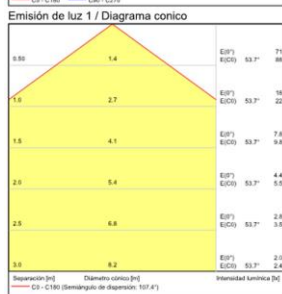

Corvus

H394500N

LED 1x7.5W 3000K 675lm

IMÁGENES / IMAGES / IMAGES

TIPO	TYPE	TYPE
Lámpara de pie	Floor lamp	Lampadaire
ACABADO	FINISH	FINITION
Negro Texturado	Textured Black	Noir Texturé
MATERIAL	MATERIAL	MATIÈRE
Aluminio/Hierro/PMMA	Aluminium/Iron/PMMA	Aluminium/Fer/PMMA
DETALLES	DETAILS	DÉTAILS
Interruptor de cable	Cable swith	Interrupteur de câble

DETALLES / DETAILS / DÉTAILS

MEDIDAS / MEASURES

	Length (mm)	Width (mm)	Height (mm)	KG	Gross (Kg)	Net (Kg)
	1320	280	190	Weight 1	5,00	4,25
	0	0	0	Weight 2	0,00	0,00