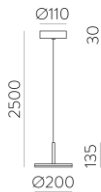

Corvus

C3945102BDT

LED 1x12.5W 3000K 1425lm

IMÁGENES / IMAGES / IMAGES

TIPO	TYPE	TYPE
Colgante	Pendant lamp	Suspension
ACABADO	FINISH	FINITION
Blanco Texturado	Textured White	Textured White
MATERIAL	MATERIAL	MATIÈRE
Aluminio/PMMA/Hierro	Aluminium/PMMA/Iron	Aluminium/PMMA/Fer
DETALLES	DETAILS	DÉTAILS
ON-DEMAND **	ON-DEMAND **	ON-DEMAND **

DETALLES / DETAILS / DÉTAILS

MEDIDAS / MEASURES

	Length (mm)	Width (mm)	Height (mm)		Gross (Kg)	Net (Kg)
Box 1	0	0	0	Weight 1	0,00	0,00
Box 2	0	0	0	Weight 2	0,00	0,00