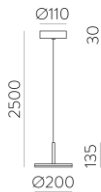

Corvus

C3945102B

LED 1x12.5W 3000K 1425lm

IMÁGENES / IMAGES / IMAGES

TIPO	TYPE	TYPE
Colgante	Pendant lamp	Suspension
ACABADO	FINISH	FINITION
Blanco Texturado	Textured White	Textured White
MATERIAL	MATERIAL	MATIÈRE
Aluminio/PMMA/Hierro	Aluminium/PMMA/Iron	Aluminium/PMMA/Fer
DETALLES	DETAILS	DÉTAILS

MEDIDAS / MEASURES

	Length (mm)	Width (mm)	Height (mm)		Gross (Kg)	Net (Kg)
Box 1	0	0	0	Weight 1	0,00	0,00
Box 2	0	0	0	Weight 2	0,00	0,00