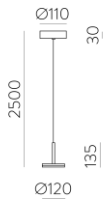

IMÁGENES / IMAGES / IMAGES

TIPO	TYPE	TYPE
Colgante	Pendant lamp	Suspension
ACABADO	FINISH	FINITION
Negro Texturado	Textured Black	Noir Texturé
MATERIAL	MATERIAL	MATIÈRE
Aluminio/PMMA/Hierro	Aluminium/PMMA/Iron	Aluminium/PMMA/Fer
DETALLES	DETAILS	DÉTAILS
ON-DEMAND **	ON-DEMAND **	ON-DEMAND **

DETALLES / DETAILS / DÉTAILS

MEDIDAS / MEASURES

	Length (mm)	Width (mm)	Height (mm)		Gross (Kg)	Net (Kg)
Box 1	190	170	160	Weight 1	0,60	0,50
Box 2	0	0	0	Weight 2	0,00	0,00