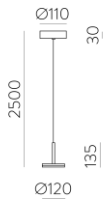

Corvus

C3945002NDP

LED 1x7.5W 3000K 735lm

IMÁGENES / IMAGES / IMAGES

TIPO	TYPE	TYPE
Colgante	Pendant lamp	Suspension
ACABADO	FINISH	FINITION
Negro Texturado	Textured Black	Noir Texturé
MATERIAL	MATERIAL	MATIÈRE
Aluminio/PMMA/Hierro	Aluminium/PMMA/Iron	Aluminium/PMMA/Fer
DETALLES	DETAILS	DÉTAILS
ON-DEMAND **	ON-DEMAND **	ON-DEMAND **

DETALLES / DETAILS / DÉTAILS

MEDIDAS / MEASURES

	Length (mm)	Width (mm)	Height (mm)		Gross (Kg)	Net (Kg)
Box 1	190	170	160	Weight 1	0,60	0,50
Box 2	0	0	0	Weight 2	0,00	0,00