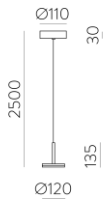

Corvus

C3945002N

LED 1x7.5W 3000K 735lm

IMÁGENES / IMAGES / IMAGES

TIPO	TYPE	TYPE
Colgante	Pendant lamp	Suspension
ACABADO	FINISH	FINITION
Negro Texturado	Textured Black	Noir Texturé
MATERIAL	MATERIAL	MATIÈRE
Aluminio/PMMA/Hierro	Aluminium/PMMA/Iron	Aluminium/PMMA/Fer
DETALLES	DETAILS	DÉTAILS

MEDIDAS / MEASURES

	Length (mm)	Width (mm)	Height (mm)		Gross (Kg)	Net (Kg)
Box 1	190	170	160	Weight 1	0,60	0,50
Box 2	0	0	0	Weight 2	0,00	0,00