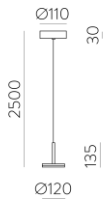

Corvus

C3945002BDT

LED 1x7.5W 3000K 735lm

IMÁGENES / IMAGES / IMAGES

TIPO	TYPE	TYPE
Colgante	Pendant lamp	Suspension
ACABADO	FINISH	FINITION
Blanco Texturado	Textured White	Textured White
MATERIAL	MATERIAL	MATIÈRE
Aluminio/PMMA/Hierro	Aluminium/PMMA/Iron	Aluminium/PMMA/Fer
DETALLES	DETAILS	DÉTAILS
ON-DEMAND **	ON-DEMAND **	ON-DEMAND **

DETALLES / DETAILS / DÉTAILS

MEDIDAS / MEASURES

	Length (mm)	Width (mm)	Height (mm)		Gross (Kg)	Net (Kg)
Box 1	190	170	160	Weight 1	0,60	0,50
Box 2	0	0	0	Weight 2	0,00	0,00