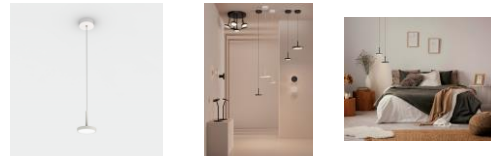

Corvus

C3945002BDT

LED 1x7.5W 3000K 735lm

IMÁGENES / IMAGES / IMAGES

TIPO	TYPE	TYPE
Colgante	Pendant lamp	Suspension
ACABADO	FINISH	FINITION
Blanco Texturado	Textured White	Textured White
MATERIAL	MATERIAL	MATIÈRE
Aluminio/PMMA/Hierro	Aluminium/PMMA/Iron	Aluminium/PMMA/Fer
DETALLES	DETAILS	DÉTAILS
ON-DEMAND **	ON-DEMAND **	ON-DEMAND **