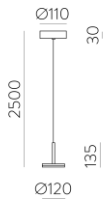

Corvus

C3945002BDP

LED 1x7.5W 3000K 735lm

IMÁGENES / IMAGES / IMAGES

TIPO	TYPE	TYPE
Colgante	Pendant lamp	Suspension
ACABADO	FINISH	FINITION
Blanco Texturado	Textured White	Textured White
MATERIAL	MATERIAL	MATIÈRE
Aluminio/PMMA/Hierro	Aluminium/PMMA/Iron	Aluminium/PMMA/Fer
DETALLES	DETAILS	DÉTAILS
ON-DEMAND **	ON-DEMAND **	ON-DEMAND **

DETALLES / DETAILS / DÉTAILS

MEDIDAS / MEASURES

	Length (mm)	Width (mm)	Height (mm)	 KG	Gross (Kg)	Net (Kg)
Box 1	190	170	160	Weight 1	0,60	0,50
Box 2	0	0	0	Weight 2	0,00	0,00