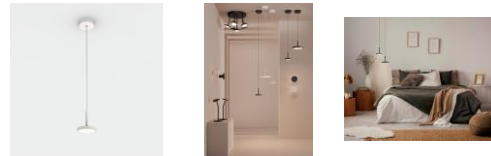

Corvus

C3945002BDP

LED 1x7.5W 3000K 735lm

IMÁGENES / IMAGES / IMAGES

TIPO	TYPE	TYPE
Colgante	Pendant lamp	Suspension
ACABADO	FINISH	FINITION
Blanco Texturado	Textured White	Textured White
MATERIAL	MATERIAL	MATIÈRE
Aluminio/PMMA/Hierro	Aluminium/PMMA/Iron	Aluminium/PMMA/Fer
DETALLES	DETAILS	DÉTAILS
ON-DEMAND **	ON-DEMAND **	ON-DEMAND **