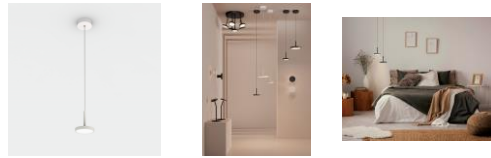

Corvus

C3945002B

LED 1x7.5W 3000K 735lm

IMÁGENES / IMAGES / IMAGES

TIPO	TYPE	TYPE
Colgante	Pendant lamp	Suspension
ACABADO	FINISH	FINITION
Blanco Texturado	Textured White	Textured White
MATERIAL	MATERIAL	MATIÈRE
Aluminio/PMMA/Hierro	Aluminium/PMMA/Iron	Aluminium/PMMA/Fer
DETALLES	DETAILS	DÉTAILS