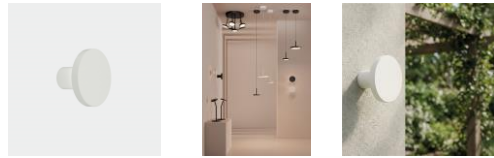

Corvus

A3945002BDT

LED 1x7.5W 3000K 675lm

IMÁGENES / IMAGES / IMAGES

TIPO	TYPE	TYPE
Aplicue	Wall Lamp	Applique
ACABADO	FINISH	FINITION
Blanco Texturado	Textured White	Textured White
MATERIAL	MATERIAL	MATIÈRE
Aluminio/PMMA	Aluminium/PMMA	Aluminium/PMMA
DETALLES	DETAILS	DÉTAILS
ON-DEMAND **	ON-DEMAND **	ON-DEMAND **