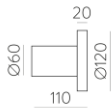

Corvus

A3945002BDP

LED 1x7.5W 3000K 675lm

IMÁGENES / IMAGES / IMAGES

TIPO	TYPE	TYPE
Aplicue	Wall Lamp	Applique
ACABADO	FINISH	FINITION
Blanco Texturado	Textured White	Textured White
MATERIAL	MATERIAL	MATIÈRE
Aluminio/PMMA	Aluminium/PMMA	Aluminium/PMMA
DETALLES	DETAILS	DÉTAILS
ON-DEMAND **	ON-DEMAND **	ON-DEMAND **

DETALLES / DETAILS / DÉTAILS

MEDIDAS / MEASURES

	Length (mm)	Width (mm)	Height (mm)	 KG	Gross (Kg)	Net (Kg)
Box 1	125	125	115	Weight 1	0,76	0,70
Box 2	0	0	0	Weight 2	0,00	0,00