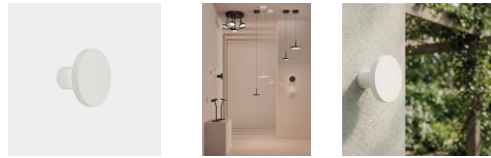

Corvus

A3945002BDP

LED 1x7.5W 3000K 675lm

IMÁGENES / IMAGES / IMAGES

TIPO	TYPE	TYPE
Aplicue	Wall Lamp	Applique
ACABADO	FINISH	FINITION
Blanco Texturado	Textured White	Textured White
MATERIAL	MATERIAL	MATIÈRE
Aluminio/PMMA	Aluminium/PMMA	Aluminium/PMMA
DETALLES	DETAILS	DÉTAILS
ON-DEMAND **	ON-DEMAND **	ON-DEMAND **