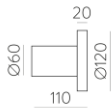

Corvus

A3945002B

LED 1x7.5W 3000K 675lm

IMÁGENES / IMAGES / IMAGES

TIPO	TYPE	TYPE
Aplicue	Wall Lamp	Applique
ACABADO	FINISH	FINITION
Blanco Texturado	Textured White	Textured White
MATERIAL	MATERIAL	MATIÈRE
Aluminio/PMMA	Aluminium/PMMA	Aluminium/PMMA
DETALLES	DETAILS	DÉTAILS

MEDIDAS / MEASURES

	Length (mm)	Width (mm)	Height (mm)	 KG	Gross (Kg)	Net (Kg)
Box 1	125	125	115	Weight 1	0,76	0,70
Box 2	0	0	0	Weight 2	0,00	0,00