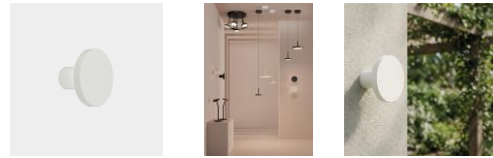

Corvus

A3945002B

LED 1x7.5W 3000K 675lm

IMÁGENES / IMAGES / IMAGES

TIPO	TYPE	TYPE
Aplicue	Wall Lamp	Applique
ACABADO	FINISH	FINITION
Blanco Texturado	Textured White	Textured White
MATERIAL	MATERIAL	MATIÈRE
Aluminio/PMMA	Aluminium/PMMA	Aluminium/PMMA
DETALLES	DETAILS	DÉTAILS